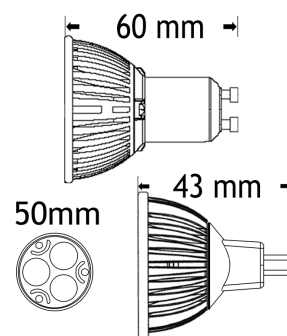

# SPOTS Y BOMBILLAS

PAR16 3x2W

Cód. 101203

| Referencia           | Consumo | Voltaje     | Peso   | Base        | Lúmenes/Led | Color              |
|----------------------|---------|-------------|--------|-------------|-------------|--------------------|
| 1012033150           | 3X2W    | 100~240 VAC | 75 gr  | GU10        | 210 lm      | 5000K              |
| 1012033151           |         |             |        |             | 240 lm      | 6000K              |
| 1012033152           |         |             |        |             | 190 lm      | 3000K              |
| 1012034110           |         | DC 12V      | 52 gr  | MR16        | 210 lm      | 5000K              |
| 1012034111           |         |             |        |             | 240 lm      | 6000K              |
| 1012034112           |         |             |        |             | 190 lm      | 3000K              |
| Rango de Temperatura |         | Corriente   | Angulo | Tipo de Led | Vida útil   | Material           |
| -20°C a +40°C        |         | 380mA       | 30°    | CREE        | 40.000 hs   | Aluminio Anodizado |

| 6000K   |          |        | 3000K   |          |        |
|---------|----------|--------|---------|----------|--------|
| Luxes   | Diámetro | Altura | Luxes   | Diámetro | Altura |
| 3500 lx | 40 cm    | 0,5 m  | 3000 lx | 40 cm    | 0,5 m  |
| 930 lx  | 80 cm    | 1,0 m  | 740 lx  | 80 cm    | 1,0 m  |
| 250 lx  | 120 cm   | 1,5 m  | 190 lx  | 120 cm   | 1,5 m  |
| 110 lx  | 160 cm   | 2,0 m  | 95 lx   | 160 cm   | 2,0 m  |